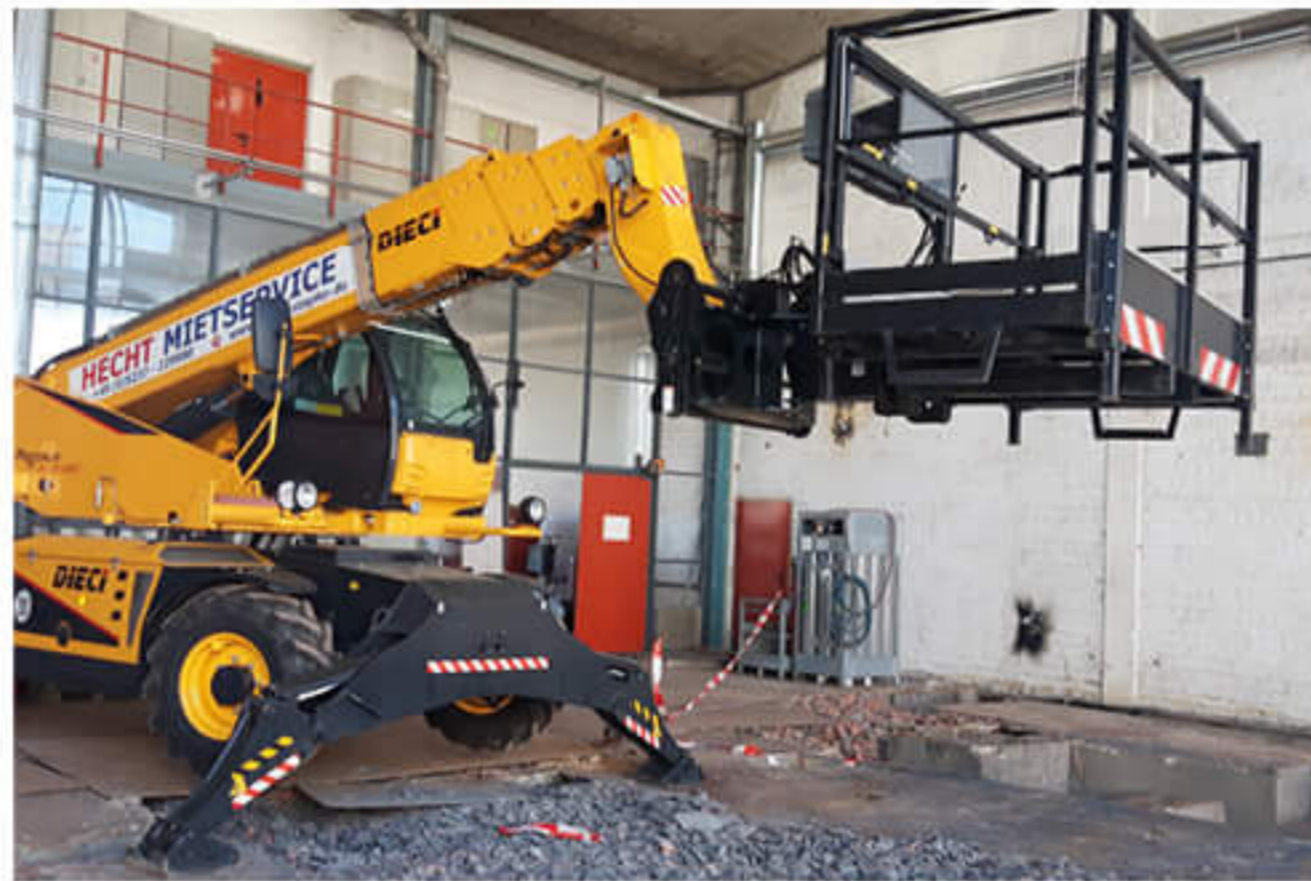

Dieci Pegasus 40.18

Bauart Rotor

Tragkraft in kg 4000

Hubhöhe in mm 18000

Arbeitshöhe in mm mit Arbeitskorb 20000

- 1200mm Zinken
- 4,0 to. Lasthaken
- 1,2 m³ Erdschaufel
- 2,0 to. Seilwinde
- 300kg - 3Pers. 4-Wege Arbeitskorb
- Diesel-Partikelfilter