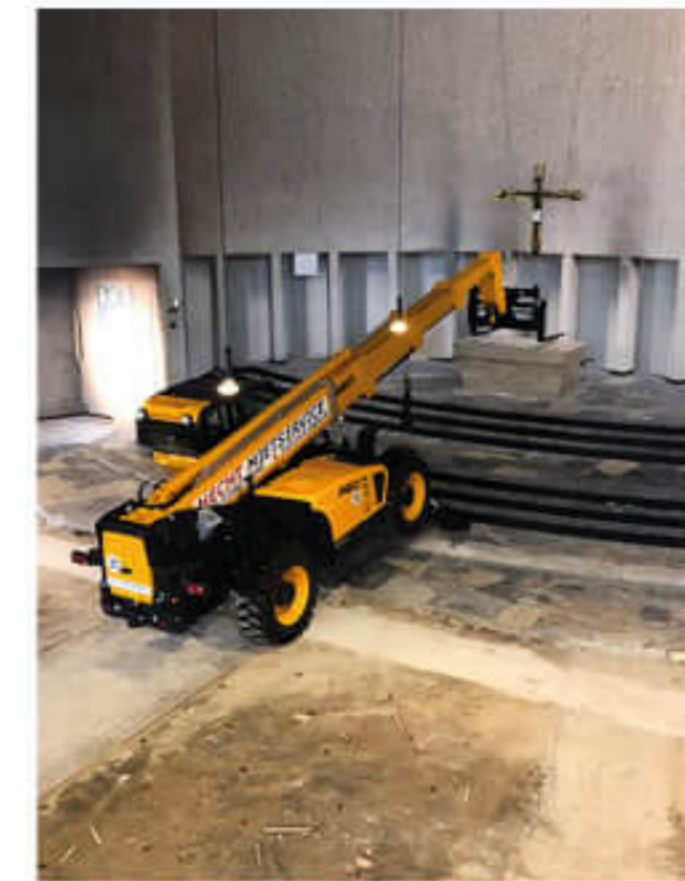

Dieci Pegasus 40.18

Bauart Rotor

Tragkraft in kg 4000

Hubhöhe in mm 18000

Arbeitshöhe in mm mit Arbeitskorb 20000

- 1200mm Zinken
- 4,0 to. Lasthaken
- 1,2 m³ Erdschaufel
- 2,0 to. Seilwinde
- 300kg - 3Pers. 4-Wege Arbeitskorb
- Diesel-Partikelfilter